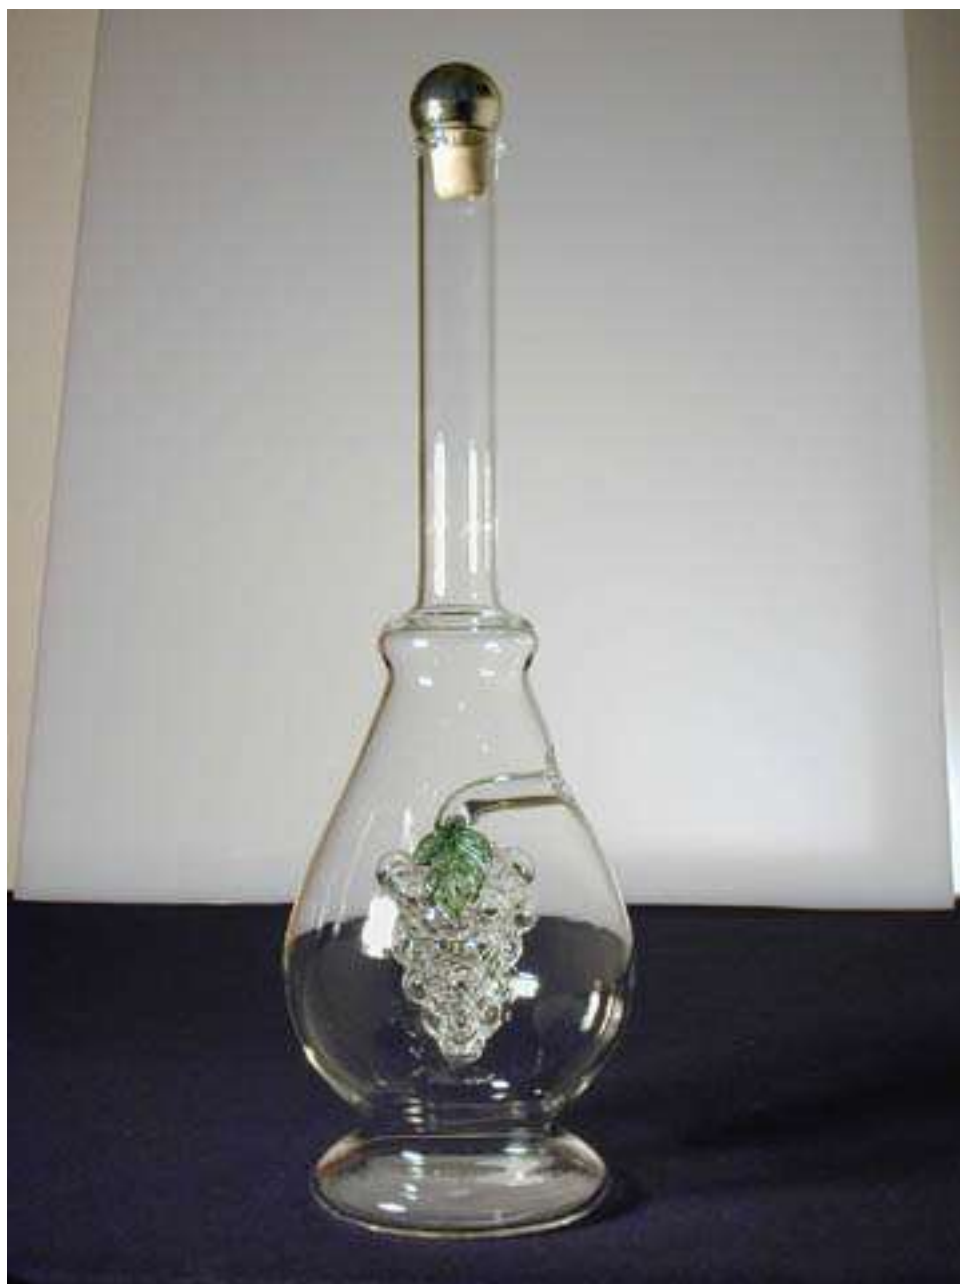

Bottiglia con grappolo interno cod. BG
Capacità 500 ml riempita di grappa o acquavite

Bottiglia con albero di natale interno cod. BAN
Capacità 500 ml riempita di grappa o acquavite

Bottiglia a forma di disco con veliero cod. BDV
Capacità 500 ml riempita di grappa o acquavite

Bottiglia a forma di grappolo cod. BFG
Capacità 500 ml riempita di grappa o acquavite

Bottiglia con distillatore e operatore cod. BDO
Capacità 500 ml riempita di grappa o acquavite

Bottiglia molata cod. BM
Capacità 500 ml riempita di grappa o acquavite

Bicchere con logo Tenuta Verola

ARTICOLO GR206

ARTICOLO GR104

ARTICOLO 349

ARTICOLO GR533

ARTICOLO GR555

ARTICOLO GR572

ARTICOLO GR579